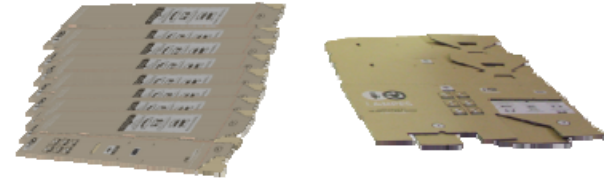

CONTENEUR MIXTE PLASTIQUE MAGENTA

Lors de la livraison

1 « ceinture » pliée
sur palette plastique

12 alvéoles Tubes
& 2 alvéoles Lampes pliées

Une fois monté

12 alvéoles Tubes
nouveau format

2 alvéoles
Lampes

1 palette noire
plastique

1 « ceinture »
plastique

Veillez à bien verrouiller
les 2 clips sous la
palette