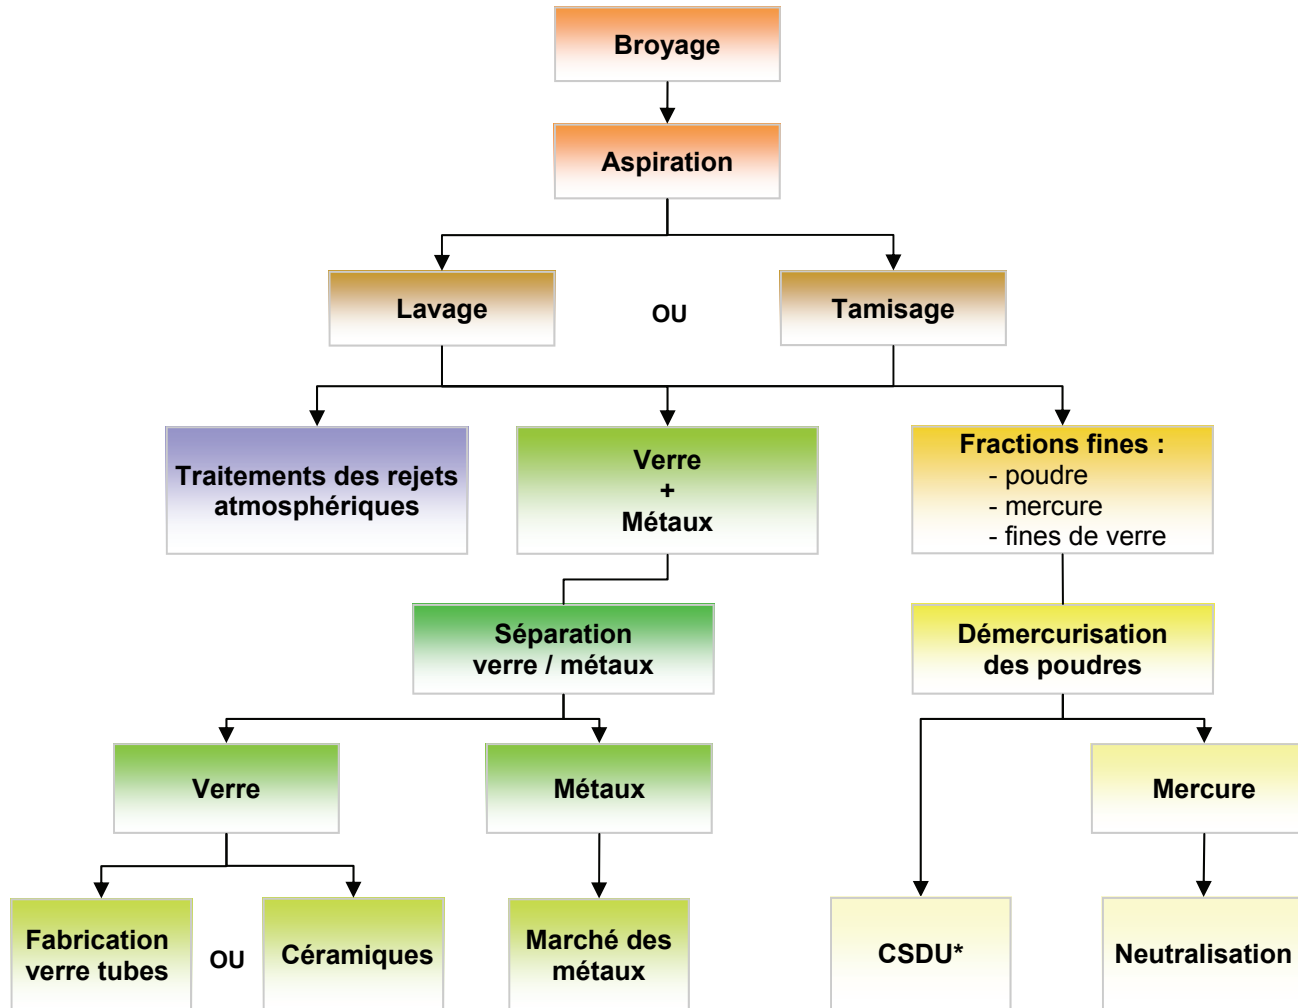

Gros plan sur le recyclage des tubes et lampes usagés

*CSDU : centre de stockage de déchets ultimes