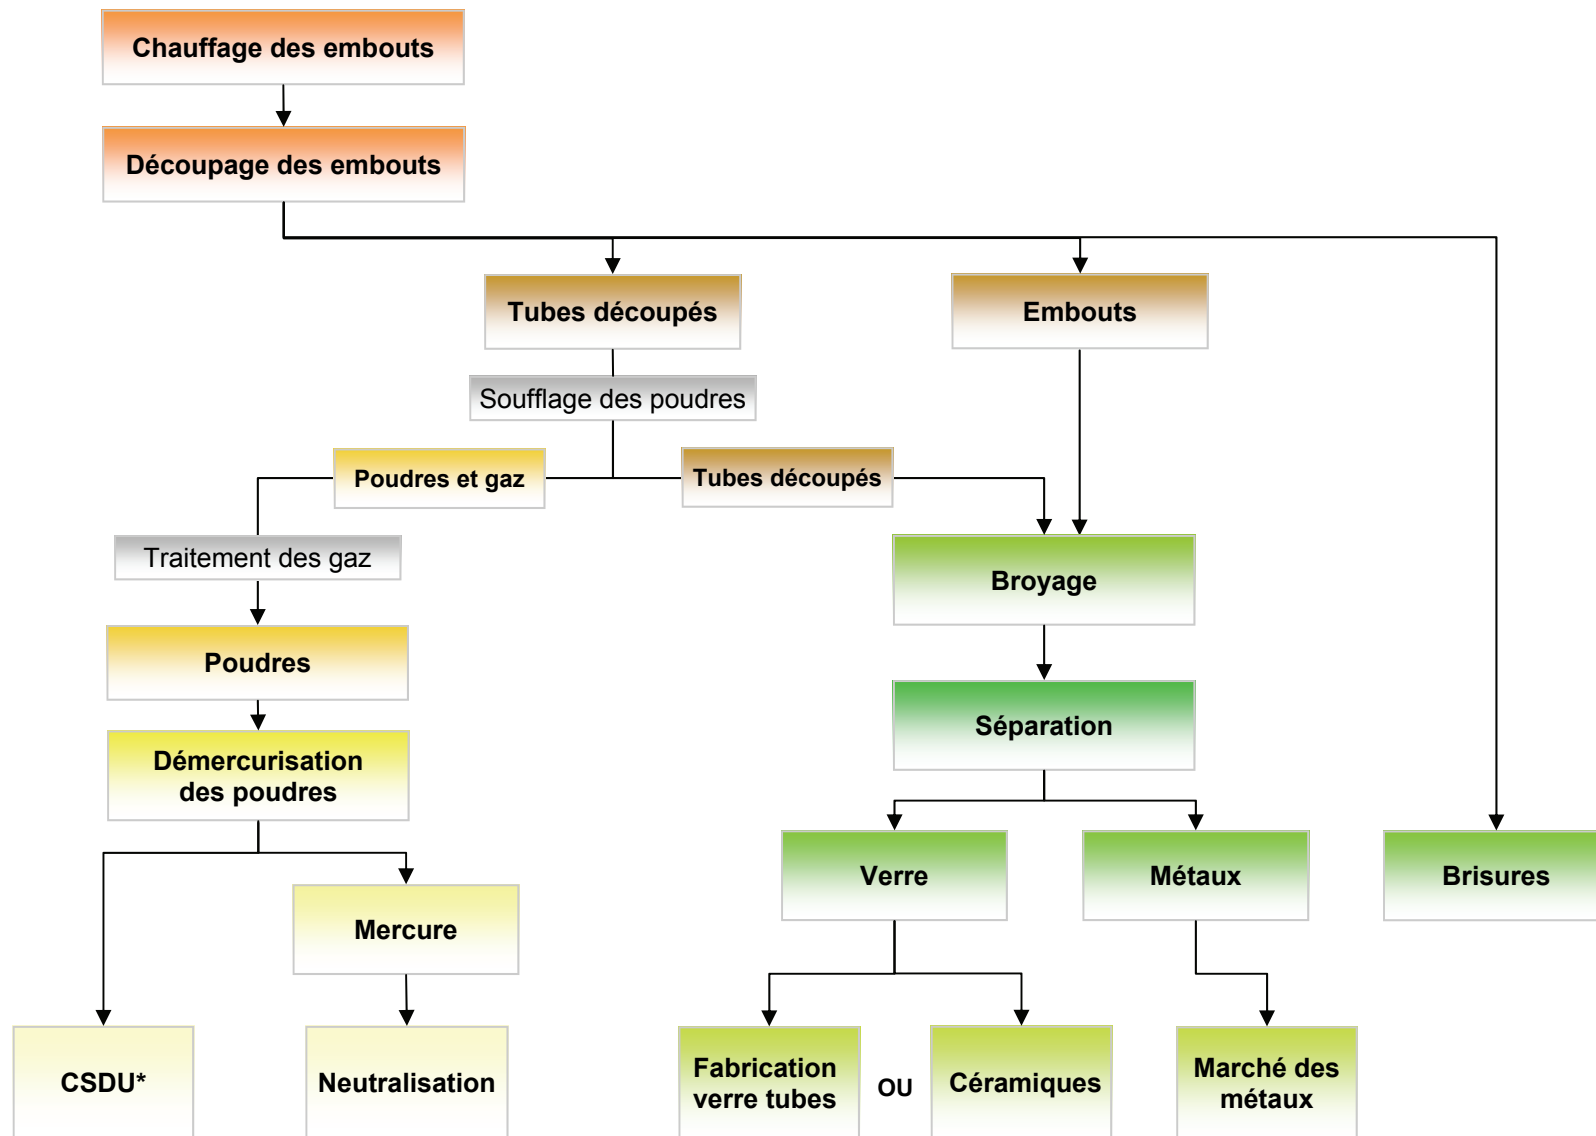

Gros plan sur le recyclage des tubes fluorescents usagés

*CSDU : centre de stockage de déchets ultimes