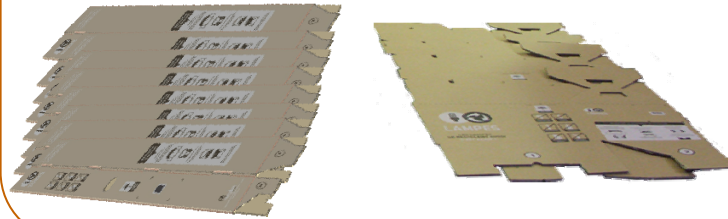

CONTENEUR CARTON alvéoles MIXTE

Lors de la livraison

1 « ceinture » pliée

8 alvéoles tubes
& 4 alvéoles lampes pliées

1 palette Europe

Une fois monté

1 « ceinture »

Le fond de la
« ceinture » doit
être scotché

8 alvéoles tubes

4 alvéoles lampes

1 palette Europe