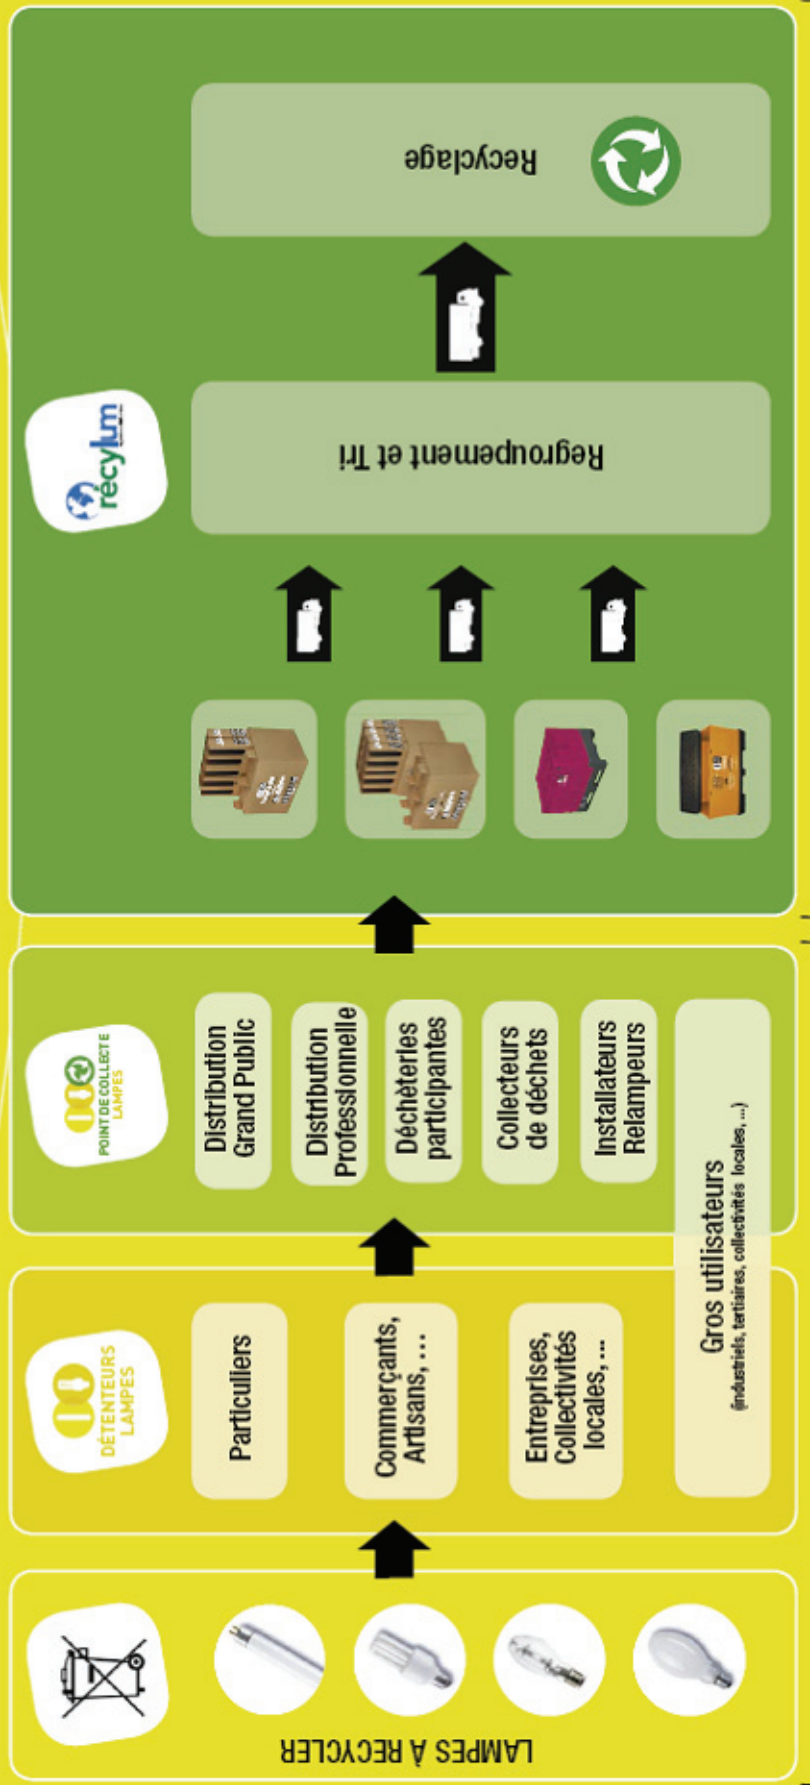

# COLLECTE ET RECYCLAGE DES LAMPES USAGÉES

**AMPOULES À JETER**

→ POUR EN SAVOIR PLUS, DEMANDEZ LE DÉPLIANT RECYLUM  
→ WWW.RECYLUM.COM OU 03 20 39 39 39