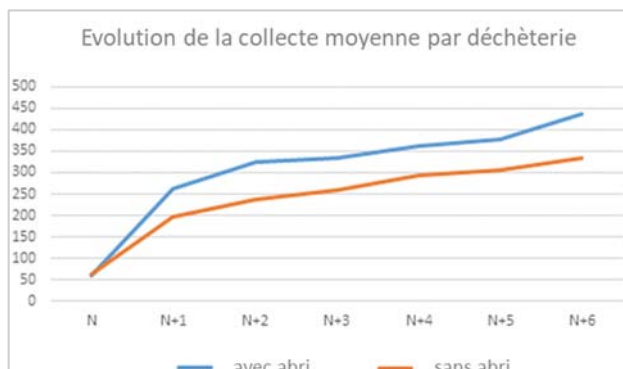

Dimensions en cm :

- Abri tubes : L186 x P130
- Abri lampes : L149 x P130
- Hauteur abris : 101 en haut du couvercle + un panneau haut de signalétique portant la hauteur totale à 192.

Au sein d'ESR, Réylum coordonne la collecte, la dépollution et le recyclage des lampes, des équipements électriques et électroniques professionnels, et des petits appareils extincteurs en fin de vie. Depuis le 1er janvier 2018, les activités de collecte et de recyclage d'Eco-systèmes et de Réylum ont été regroupées au sein d'ESR, éco-organisme à but non lucratif agréé par les pouvoirs publics. Pour en savoir plus : www.recylum.com